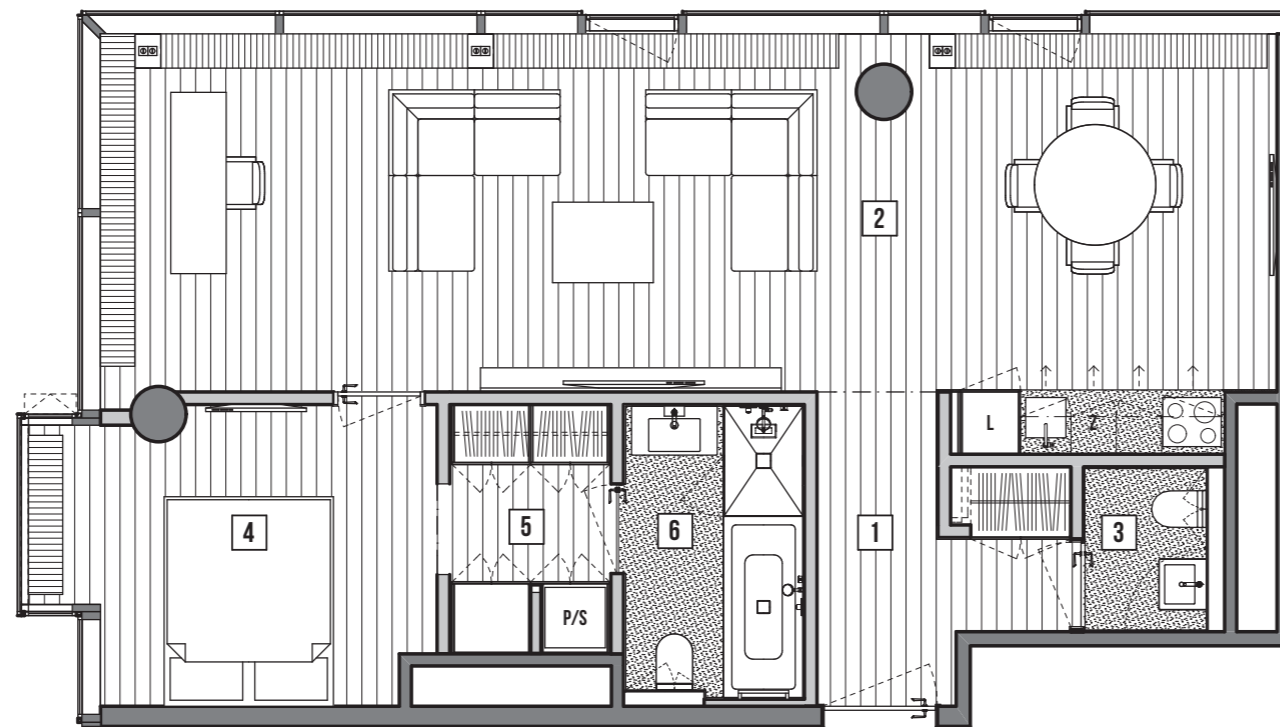

# Apartament Nr 334

0 1 2 3 4 5 (m)

SKALA 1:75

Apartament 334  
Piętro 33

Powierzchnia 77,15 m<sup>2</sup>

1. HOL	6,38 M <sup>2</sup>
2. SALON Z KUCHNIĄ	46,43 M <sup>2</sup>
3. WC	2,41 M <sup>2</sup>
4. SYPIALNIA	11,66 M <sup>2</sup>
5. PRZEDPOKÓJ Z PRALNIĄ	4,39 M <sup>2</sup>
6. ŁAZIENKA	5,88 M <sup>2</sup>

POWIERZCHNIA UŻYTKOWA WG NORMY PN-ISO 9836:1997